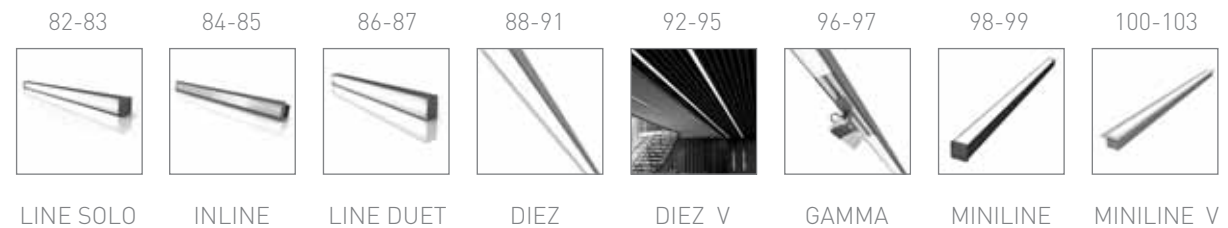

INDOOR LUMINAIRES / LEUCHTEN FÜR DEN INNENBEREICH

02

80-107

LINEAR LUMINAIRES / LINEARE LEUCHTEN

03

The manufacturer reserves the right to product design changes having no effect on products illuminating properties.

Der Hersteller behält sich das Recht vor, die Gestaltung von Produkten zu ändern, ohne ihre Lichtcharakteristik zu beeinflussen

24-27

GRAND

28-29

BOOMERANG

30-31

PARLEY

54-57